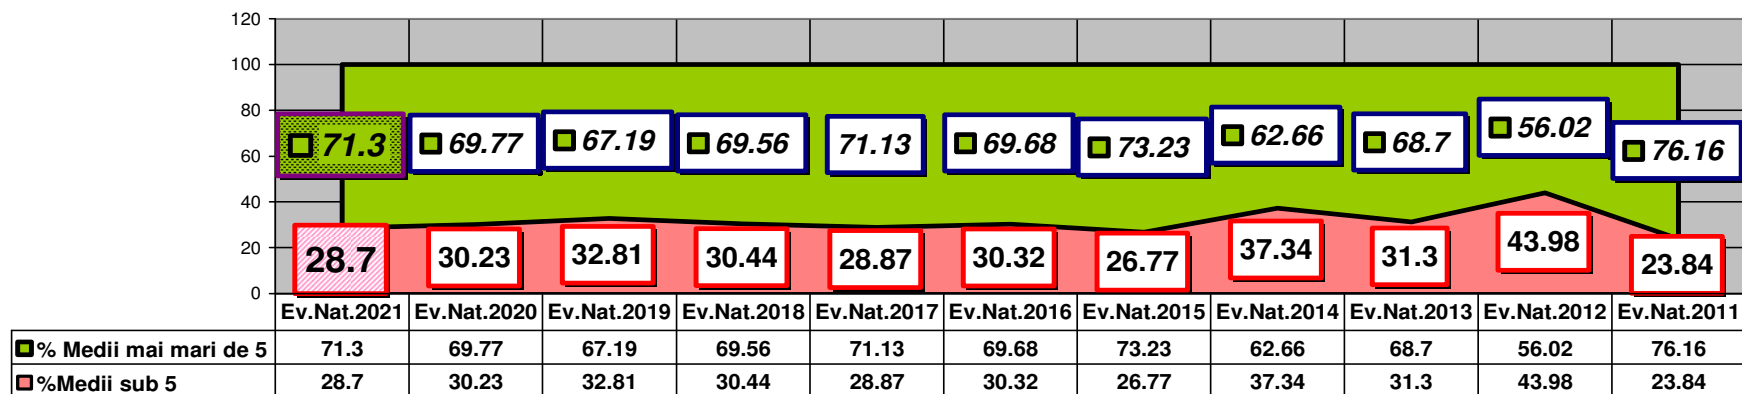

## Evaluarea națională 2021

### Situația absolvenților pe tranșe de medii/Situație comparativă 2021-2011

Indicatori	Inscrisi	PREZENȚI	medii sub 5		din care:				Cu medii de la 5						Medii mai mari de 5	
			TOTAL	%	Cu medii de 1-1,99	Cu medii de 2-2,99	Cu medii de 3-3,99	Cu medii de 4-4,99	Cu medii de 5-5,99	Cu medii de 6-6,99	Cu medii de 7-7,99	Cu medii de 8-8,99	Cu medii de 9-9,99	Cu medii de 10	TOTAL	%
Ev.Nat.2021	1795	1728	496	28.70	14	69	149	264	320	283	250	230	149	0	1232	71.30
Ev.Nat.2020	1838	2130	611	30.23	56	134	188	233	222	285	355	334	208	6	1410	69.77
Ev.Nat.2019	1838	1780	584	32.81	49	111	169	255	264	285	320	201	121	5	1196	67.19
Ev.Nat.2018	1825	1764	537	30.44	43	111	156	227	241	300	339	217	126	4	1227	69.56
Ev.Nat.2017	1937	1895	547	28.87	39	86	170	252	259	297	262	279	245	6	1348	71.13
Ev.Nat.2016	2049	2005	608	30.32	41	114	174	279	307	300	323	324	139	4	1397	69.68
Ev.Nat.2015	2242	2193	587	26.77	24	101	177	285	334	325	293	326	324	4	1606	73.23
Ev.Nat.2014	2214	2169	810	37.34	58	179	279	294	287	300	292	310	169	1	1359	62.66
Ev.Nat.2013	2195	2166	678	31.30	57	121	212	288	310	238	274	309	348	9	1488	68.70
Ev.Nat.2012	2317	2260	994	43.98	93	216	313	372	315	271	241	240	193	6	1266	56.02
Ev.Nat.2011	3062	3007	717	23.84	14	80	239	384	654	607	449	350	225	5	2290	76.16