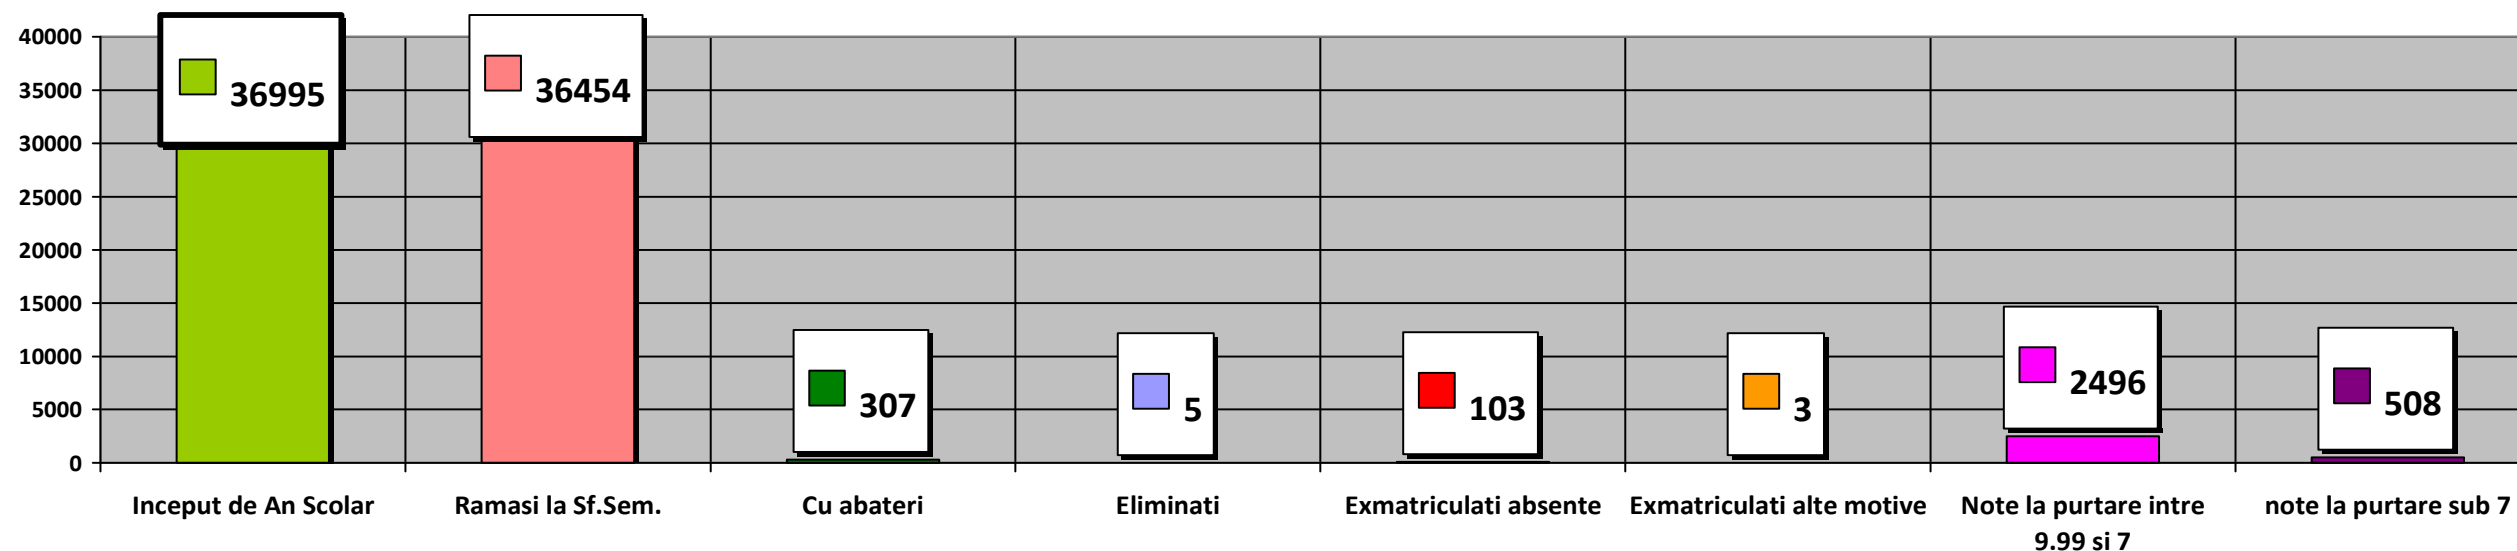

Situatia privind miscarea si starea disciplinara a elevilor la sfarsitul semerstrului I - An Scolar 2018-2019

TOTAL JUDET

Nume si prenume ISG
Prof.Luminita Rodica BARCARI

Nume si prenume ISGA
Prof. Iuliana Steluta MITREA